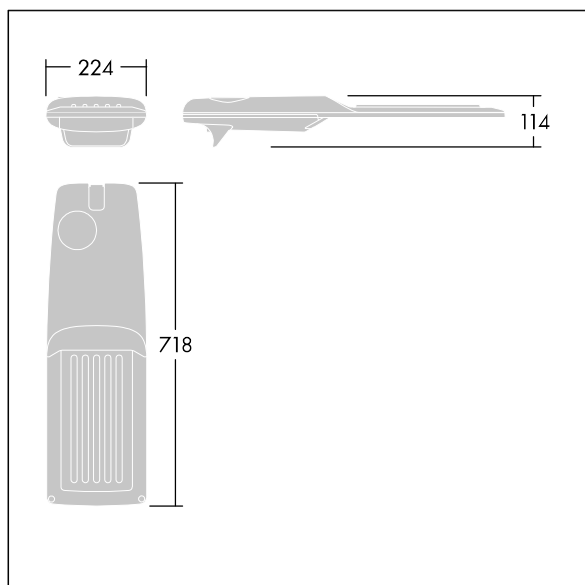

Isaro Pro

THORN

92905132 IP 48L35-740 WSC BP 3550 CL1 M42 GY-S

Isaro Pro

Luminaria vial LED (mediano) con 48 LEDs a 350mA con distribución fotométrica Wide Street & Comfort. Programable Driver LED. , IP66, IK09. Cuerpo en fundición aluminio (EN AC-44300), recubierto de polvo sinterizado con textura gris claro 150 (similar a RAL9006). Acoplamiento: fundición aluminio (EN AC-44300), sin lacar. Cierre: vidrio de 5mm de espesor. Fijación: acero inoxidable. Con LED 4000K.

Dimensiones: 718 x 224 x 114 mm
Potencia de la luminaria: 49,5 W
Flujo luminoso de luminaria: 8351 lm
Rendimiento luminoso de las luminarias: 169 lm/W
Peso: 7,4 kg
Scx: 0.066 m²

TLG_ISRP_F_M_PDB_SIL.jpg