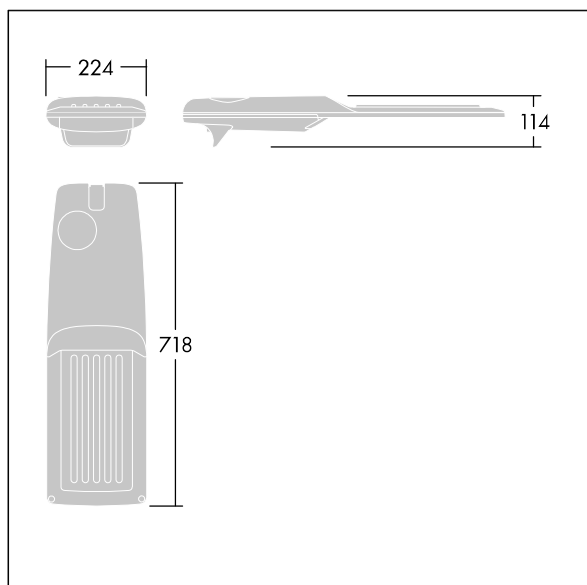

Isaro Pro

THORN

92905133 IP 48L35-740 EWS BP 3550 CL1 M42 GY-S

Isaro Pro

Luminaria vial LED (mediano) con 48 LEDs a 350mA con distribución fotométrica Extra Wide Street. Programable Driver LED. , IP66, IK09. Cuerpo en fundición aluminio (EN AC-44300), recubierto de polvo sinterizado con textura gris claro 150 (similar a RAL9006). Acoplamiento: fundición aluminio (EN AC-44300), sin lacar. Cierre: vidrio de 5mm de espesor. Fijación: acero inoxidable. Con LED 4000K.

Dimensiones: 718 x 224 x 114 mm

Potencia de la luminaria: 49,5 W

Flujo luminoso de luminaria: 8197 lm

Rendimiento luminoso de las luminarias: 166 lm/W

Peso: 7,4 kg

Scx: 0.066 m²

TLG_ISRP_F_M_PDB_SIL.jpg

TLG_ISRP_M_LD2.wmf