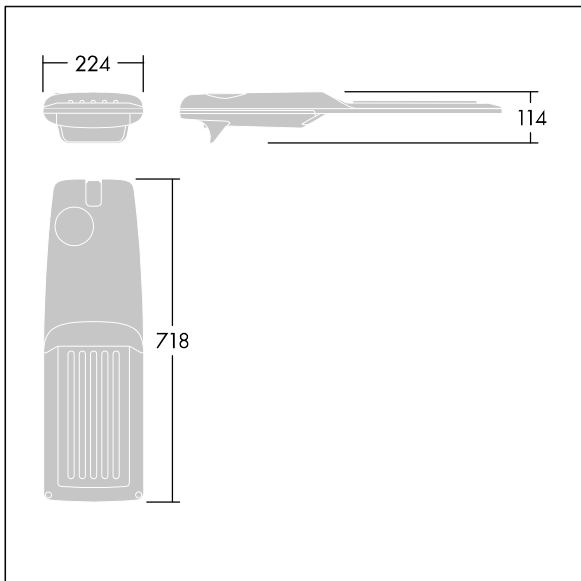

Isaro Pro

92905136 IP 48L35-740 SR BP 3550 CL1 M42 GY-S

THORN

Isaro Pro

Luminaria vial LED (mediano) con 48 LEDs a 350mA con distribución fotométrica vía pública, graduada. Programable Driver LED. , IP66, IK09. Cuerpo en fundición aluminio (EN AC-44300), recubierto de polvo sinterizado con textura gris claro 150 (similar a RAL9006). Acoplamiento: fundición aluminio (EN AC-44300), sin lacar. Cierre: vidrio de 5mm de espesor. Fijación: acero inoxidable. Con LED 4000K.

Dimensiones: 718 x 224 x 114 mm
Potencia de la luminaria: 49,5 W
Flujo luminoso de luminaria: 8351 lm
Rendimiento luminoso de las luminarias: 169 lm/W
Peso: 7,4 kg
Scx: 0.066 m²

TLG_ISRP_F_M_PDB_SIL.jpg