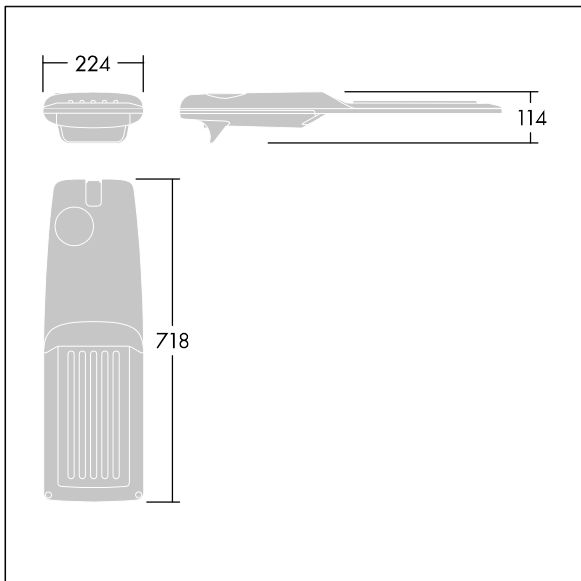

Isaro Pro

92905137 IP 48L35-740 SC BP 3550 CL1 M42 GY-S

THORN

Isaro Pro

Luminaria vial LED (mediano) con 48 LEDs a 350mA con distribución fotométrica. Programable Driver LED. , IP66, IK09. Cuerpo en fundición aluminio (EN AC-44300), recubierto de polvo sinterizado con textura gris claro 150 (similar a RAL9006). Acoplamiento: fundición aluminio (EN AC-44300), sin lacar. Cierre: vidrio de 5mm de espesor. Fijación: acero inoxidable. Con LED 4000K.

Dimensiones: 718 x 224 x 114 mm

Potencia de la luminaria: 49,5 W

Flujo luminoso de luminaria: 8542 lm

Rendimiento luminoso de las luminarias: 173 lm/W

Peso: 7,4 kg

Scx: 0.066 m²

TLG_ISRP_F_M_PDB_SIL.jpg

TLG_ISRP_M_LD2.wmf