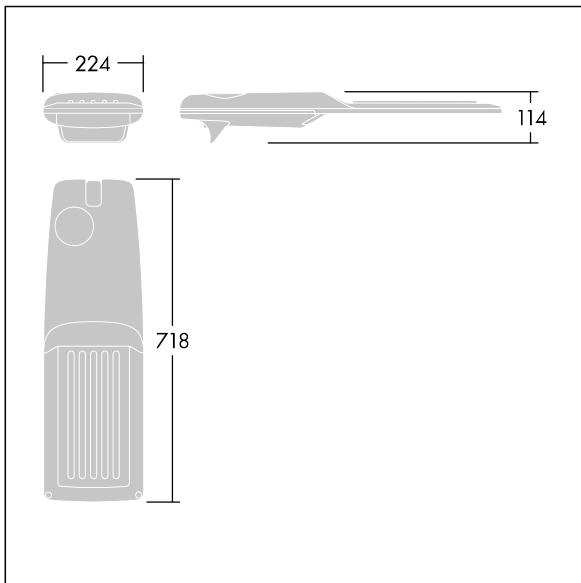

Isaro Pro

THORN

92905138 IP 48L50-740 ENR BP 3550 CL1 M42 GY-S

Isaro Pro

Luminaria vial LED (mediano) con 48 LEDs a 500mA con distribución fotométrica Extra Narrow Road. Programable Driver LED. , IP66, IK09. Cuerpo en fundición aluminio (EN AC-44300), recubierto de polvo sinterizado con textura gris claro 150 (similar a RAL9006). Acoplamiento: fundición aluminio (EN AC-44300), sin lacar. Cierre: vidrio de 5mm de espesor. Fijación: acero inoxidable. Con LED 4000K.

Dimensiones: 718 x 224 x 114 mm

Potencia de la luminaria: 70,4 W

Flujo luminoso de luminaria: 11632 lm

Rendimiento luminoso de las luminarias: 165 lm/W

Peso: 7,4 kg

Scx: 0.066 m²

TLG_ISRP_F_M_PDB_SIL.jpg

TLG_ISRP_M_LD2.wmf