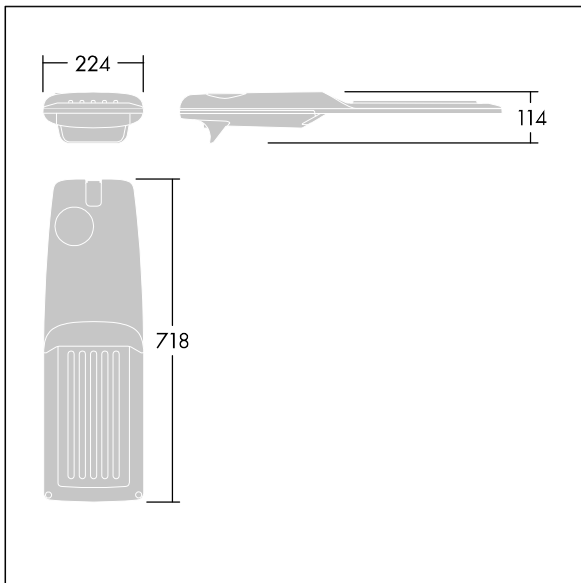

Isaro Pro

THORN

92905139 IP 48L50-740 ES BP 3550 CL1 M42 GY-S

Isaro Pro

Luminaria vial LED (mediano) con 48 LEDs a 500mA con distribución fotométrica Extensive Street. Programable Driver LED. , IP66, IK09. Cuerpo en fundición aluminio (EN AC-44300), recubierto de polvo sinterizado con textura gris claro 150 (similar a RAL9006). Acoplamiento: fundición aluminio (EN AC-44300), sin lacar. Cierre: vidrio de 5mm de espesor. Fijación: acero inoxidable. Con LED 4000K.

Dimensiones: 718 x 224 x 114 mm
Potencia de la luminaria: 70,4 W
Flujo luminoso de luminaria: 11343 lm
Rendimiento luminoso de las luminarias: 161 lm/W
Peso: 7,4 kg
Scx: 0.066 m²

TLG_ISRP_F_M_PDB_SIL.jpg