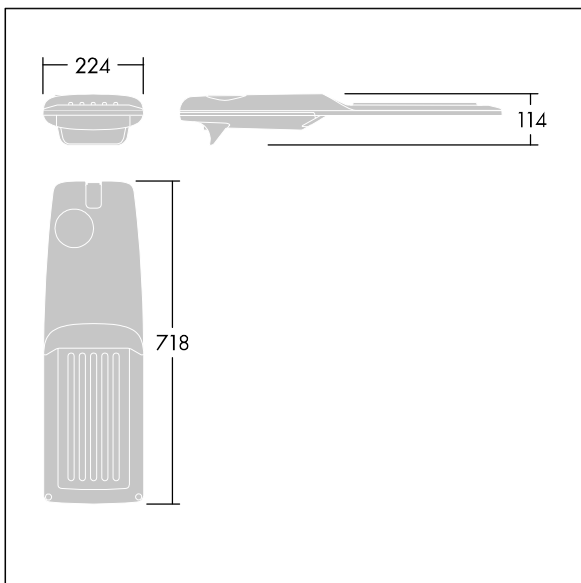

Isaro Pro

THORN

92905139 IP 48L50-740 ES BP 3550 CL1 M42 GY-S

Isaro Pro

Luminaria vial LED (mediano) con 48 LEDs a 500mA con distribución fotométrica Extensive Street. Programable Driver LED. , IP66, IK09. Cuerpo en fundición aluminio (EN AC-44300), recubierto de polvo sinterizado con textura gris claro 150 (similar a RAL9006). Acoplamiento: fundición aluminio (EN AC-44300), sin lacar. Cierre: vidrio de 5mm de espesor. Fijación: acero inoxidable. Con LED 4000K.

Dimensiones: 718 x 224 x 114 mm
Potencia de la luminaria: 70,4 W
Flujo luminoso de luminaria: 11343 lm
Rendimiento luminoso de las luminarias: 161 lm/W
Peso: 7,4 kg
Scx: 0.066 m²

TLG_ISRP_F_M_PDB_SIL.jpg