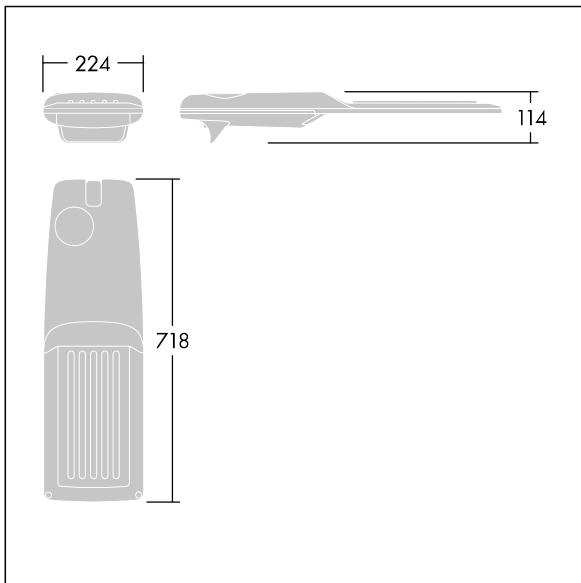

Isaro Pro

THORN

92905141 IP 48L50-740 RWT BP 3550 CL1 M42 GY-S

Isaro Pro

Luminaria vial LED (mediano) con 48 LEDs a 500mA con distribución fotométrica. Programable Driver LED. , IP66, IK09. Cuerpo en fundición aluminio (EN AC-44300), recubierta de polvo sinterizado con textura gris claro 150 (similar a RAL9006). Acoplamiento: fundición aluminio (EN AC-44300), sin lacar. Cierre: vidrio de 5mm de espesor. Fijación: acero inoxidable. Con LED 4000K.

Dimensiones: 718 x 224 x 114 mm

Potencia de la luminaria: 70,4 W

Flujo luminoso de luminaria: 11935 lm

Rendimiento luminoso de las luminarias: 170 lm/W

Peso: 7,4 kg

Scx: 0.066 m²

TLG_ISRP_F_M_PDB_SIL.jpg

TLG_ISRP_M_LD2.wmf