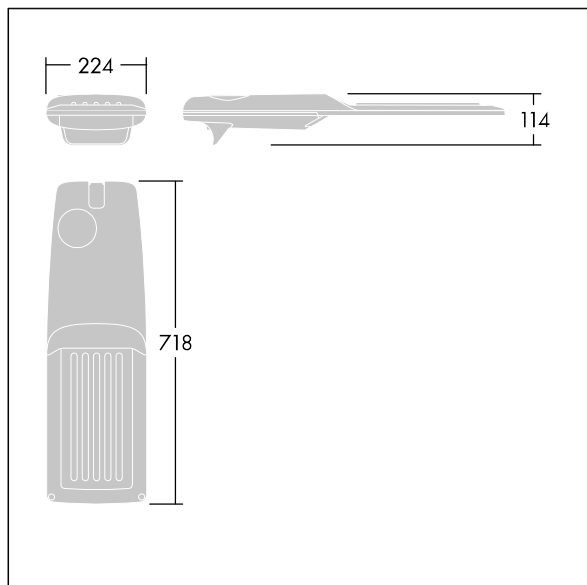

Isaro Pro

THORN

92905143 IP 48L50-740 EWR BP 3550 CL1 M42 GY-S

Isaro Pro

Luminaria vial LED (mediano) con 48 LEDs a 500mA con distribución fotométrica Extra Wide Road. Programable Driver LED. , IP66, IK09. Cuerpo en fundición aluminio (EN AC-44300), recubierto de polvo sinterizado con textura gris claro 150 (similar a RAL9006). Acoplamiento: fundición aluminio (EN AC-44300), sin lacar. Cierre: vidrio de 5mm de espesor. Fijación: acero inoxidable. Con LED 4000K.

Dimensiones: 718 x 224 x 114 mm

Potencia de la luminaria: 70,4 W

Flujo luminoso de luminaria: 11501 lm

Rendimiento luminoso de las luminarias: 163 lm/W

Peso: 7,4 kg

Scx: 0.066 m²

TLG_ISRP_F_M_PDB_SIL.jpg

TLG_ISRP_M_LD2.wmf