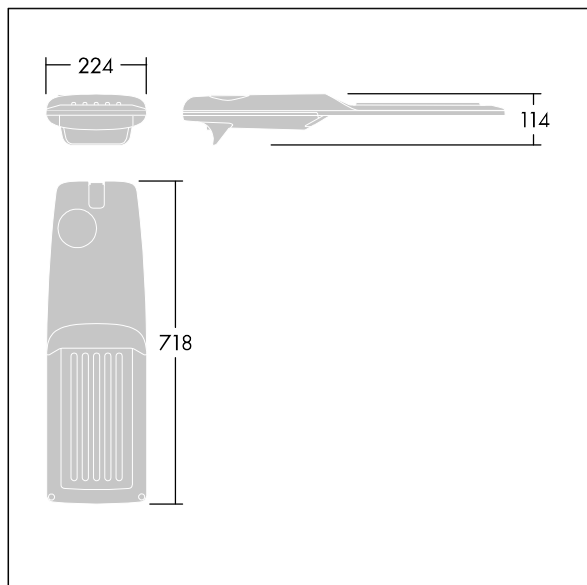

Isaro Pro

THORN

92905145 IP 48L50-740 WSC BP 3550 CL1 M42 GY-S

Isaro Pro

Luminaria vial LED (mediano) con 48 LEDs a 500mA con distribución fotométrica Wide Street & Comfort. Programable Driver LED. , IP66, IK09. Cuerpo en fundición aluminio (EN AC-44300), recubierto de polvo sinterizado con textura gris claro 150 (similar a RAL9006). Acoplamiento: fundición aluminio (EN AC-44300), sin lacar. Cierre: vidrio de 5mm de espesor. Fijación: acero inoxidable. Con LED 4000K.

Dimensiones: 718 x 224 x 114 mm
Potencia de la luminaria: 70,4 W
Flujo luminoso de luminaria: 11474 lm
Rendimiento luminoso de las luminarias: 163 lm/W
Peso: 7,4 kg
Scx: 0.066 m²

TLG_ISRP_F_M_PDB_SIL.jpg