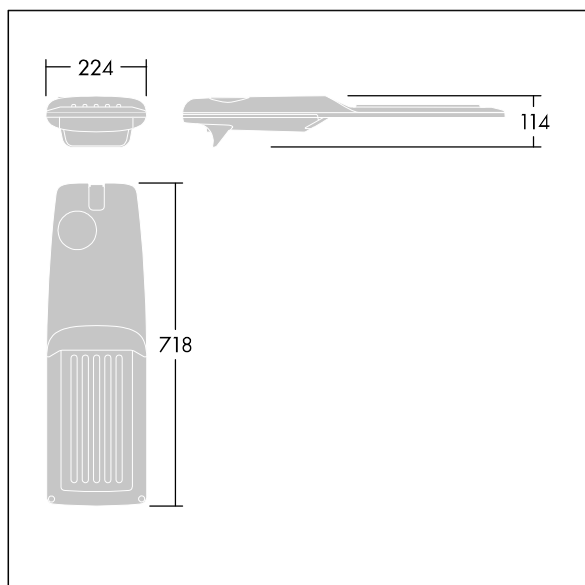

Isaro Pro

THORN

92905145 IP 48L50-740 WSC BP 3550 CL1 M42 GY-S

Isaro Pro

Luminaria vial LED (mediano) con 48 LEDs a 500mA con distribución fotométrica Wide Street & Comfort. Programable Driver LED. , IP66, IK09. Cuerpo en fundición aluminio (EN AC-44300), recubierto de polvo sinterizado con textura gris claro 150 (similar a RAL9006). Acoplamiento: fundición aluminio (EN AC-44300), sin lacar. Cierre: vidrio de 5mm de espesor. Fijación: acero inoxidable. Con LED 4000K.

Dimensiones: 718 x 224 x 114 mm
Potencia de la luminaria: 70,4 W
Flujo luminoso de luminaria: 11474 lm
Rendimiento luminoso de las luminarias: 163 lm/W
Peso: 7,4 kg
Scx: 0.066 m²

TLG_ISRP_F_M_PDB_SIL.jpg