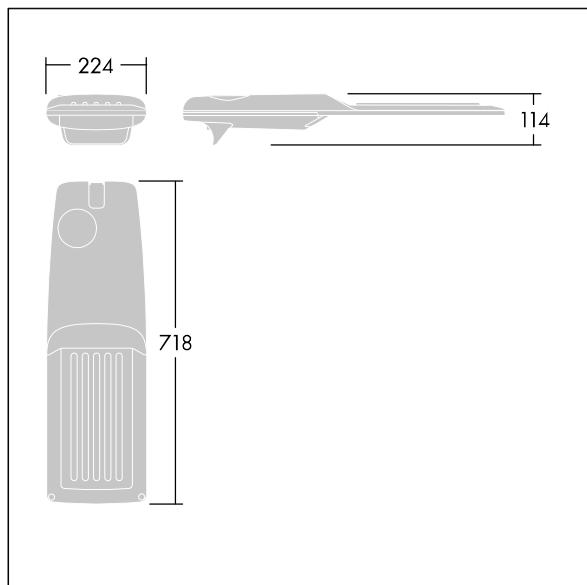

Dimensiones: 718 x 224 x 114 mm

Potencia de la luminaria: 70,4 W

Flujo luminoso de luminaria: 11474 lm

Rendimiento luminoso de las luminarias: 163 lm/W

Peso: 7,4 kg

Scx: 0.066 m<sup>2</sup>

TLG\_ISRP\_F\_M\_PDB\_SIL.jpg