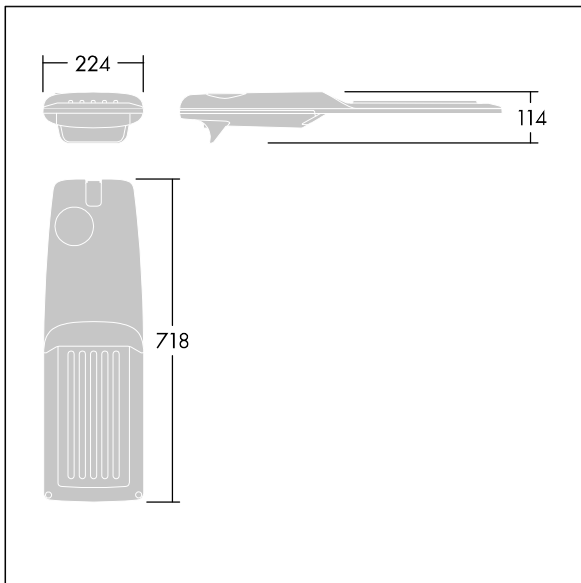

Isaro Pro

THORN

92905149 IP 48L50-740 SR BP 3550 CL1 M42 GY-S

Isaro Pro

Luminaria vial LED (mediano) con 48 LEDs a 500mA con distribución fotométrica vía pública, graduada. Programable Driver LED. , IP66, IK09. Cuerpo en fundición aluminio (EN AC-44300), recubierto de polvo sinterizado con textura gris claro 150 (similar a RAL9006). Acoplamiento: fundición aluminio (EN AC-44300), sin lacar. Cierre: vidrio de 5mm de espesor. Fijación: acero inoxidable. Con LED 4000K.

Dimensiones: 718 x 224 x 114 mm

Potencia de la luminaria: 70,4 W

Flujo luminoso de luminaria: 11474 lm

Rendimiento luminoso de las luminarias: 163 lm/W

Peso: 7,4 kg

Scx: 0.066 m²

TLG_ISRP_F_M_PDB_SIL.jpg

TLG_ISRP_M_LD2.wmf