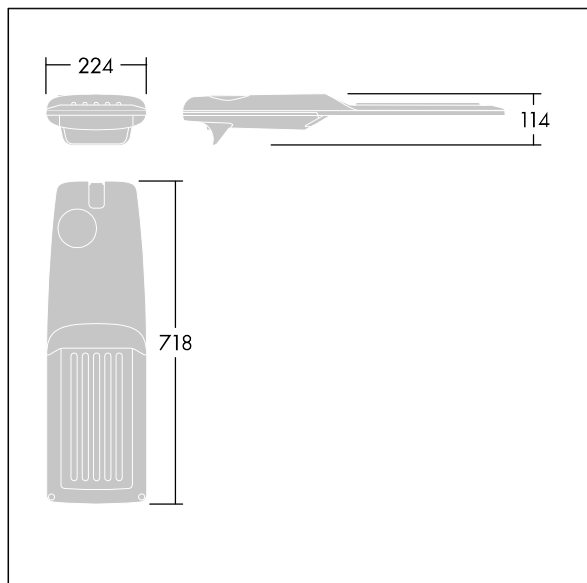

Isaro Pro

92905150 IP 48L50-740 SC BP 3550 CL1 M42 GY-S

THORN

Isaro Pro

Luminaria vial LED (mediano) con 48 LEDs a 500mA con distribución fotométrica. Programable Driver LED. , IP66, IK09. Cuerpo en fundición aluminio (EN AC-44300), recubierta de polvo sinterizado con textura gris claro 150 (similar a RAL9006). Acoplamiento: fundición aluminio (EN AC-44300), sin lacar. Cierre: vidrio de 5mm de espesor. Fijación: acero inoxidable. Con LED 4000K.

Dimensiones: 718 x 224 x 114 mm

Potencia de la luminaria: 70,4 W

Flujo luminoso de luminaria: 11738 lm

Rendimiento luminoso de las luminarias: 167 lm/W

Peso: 7,4 kg

Scx: 0.066 m²

TLG_ISRP_F_M_PDB_SIL.jpg

TLG_ISRP_M_LD2.wmf