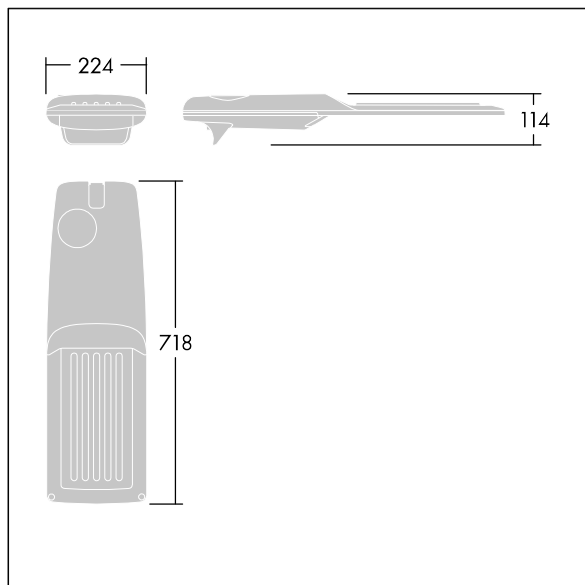

Isaro Pro

92905153 IP 48L70-740 RC BP 3550 CL1 M42 GY-S

THORN

Isaro Pro

Luminaria vial LED (mediano) con 48 LEDs a 700mA con distribución fotométrica. Programable Driver LED. , IP66, IK09. Cuerpo en fundición aluminio (EN AC-44300), recubierta de polvo sinterizado con textura gris claro 150 (similar a RAL9006). Acoplamiento: fundición aluminio (EN AC-44300), sin lacar. Cierre: vidrio de 5mm de espesor. Fijación: acero inoxidable. Con LED 4000K.

Dimensiones: 718 x 224 x 114 mm

Potencia de la luminaria: 100 W

Flujo luminoso de luminaria: 15742 lm

Rendimiento luminoso de las luminarias: 157 lm/W

Peso: 7,4 kg

Scx: 0.066 m²

TLG_ISRP_F_M_PDB_SIL.jpg

TLG_ISRP_M_LD2.wmf