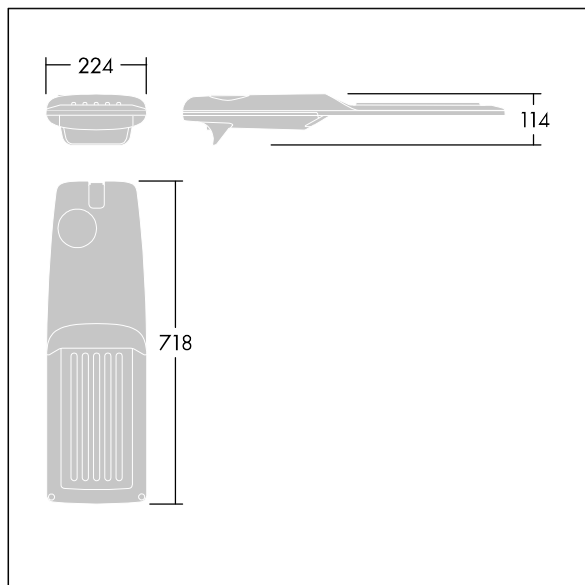

Dimensiones: 718 x 224 x 114 mm

Potencia de la luminaria: 100 W

Flujo luminoso de luminaria: 15742 lm

Rendimiento luminoso de las luminarias: 157 lm/W

Peso: 7,4 kg

Scx: 0.066 m<sup>2</sup>

TLG\_ISRP\_F\_M\_PDB\_SIL.jpg