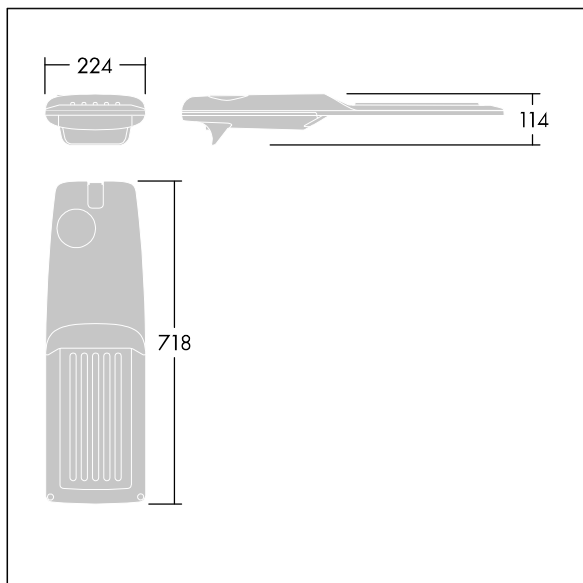

Isaro Pro

92905154 IP 48L70-740 ES BP 3550 CL1 M42 GY-S

THORN

Isaro Pro

Luminaria vial LED (mediano) con 48 LEDs a 700mA con distribución fotométrica Extensive Street. Programable Driver LED. , IP66, IK09. Cuerpo en fundición aluminio (EN AC-44300), recubierto de polvo sinterizado con textura gris claro 150 (similar a RAL9006). Acoplamiento: fundición aluminio (EN AC-44300), sin lacar. Cierre: vidrio de 5mm de espesor. Fijación: acero inoxidable. Con LED 4000K.

Dimensiones: 718 x 224 x 114 mm

Potencia de la luminaria: 100 W

Flujo luminoso de luminaria: 15161 lm

Rendimiento luminoso de las luminarias: 152 lm/W

Peso: 7,4 kg

Scx: 0.066 m²

TLG_ISRP_F_M_PDB_SIL.jpg

TLG_ISRP_M_LD2.wmf