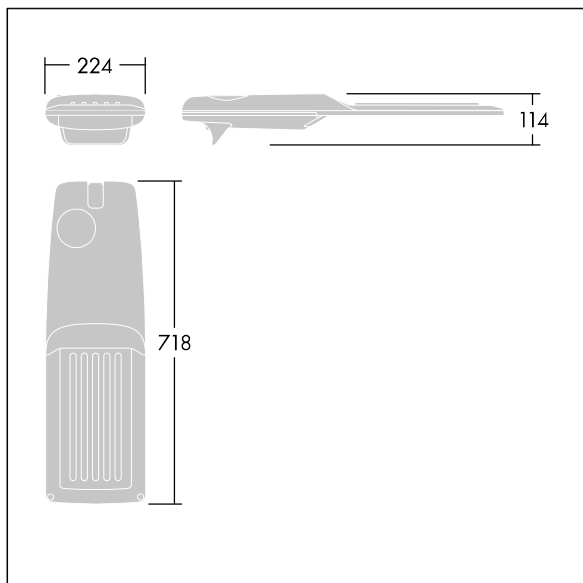

## Isaro Pro

Luminaria vial LED (mediano) con 48 LEDs a 700mA con distribución fotométrica Extensive Street. Programable Driver LED. , IP66, IK09. Cuerpo en fundición aluminio (EN AC-44300), recubierto de polvo sinterizado con textura gris claro 150 (similar a RAL9006). Acoplamiento: fundición aluminio (EN AC-44300), sin lacar. Cierre: vidrio de 5mm de espesor. Fijación: acero inoxidable. Con LED 4000K.

Dimensiones: 718 x 224 x 114 mm

Potencia de la luminaria: 100 W

Flujo luminoso de luminaria: 15161 lm

Rendimiento luminoso de las luminarias: 152 lm/W

Peso: 7,4 kg

Scx: 0.066 m<sup>2</sup>

TLG\_ISRP\_F\_M\_PDB\_SIL.jpg