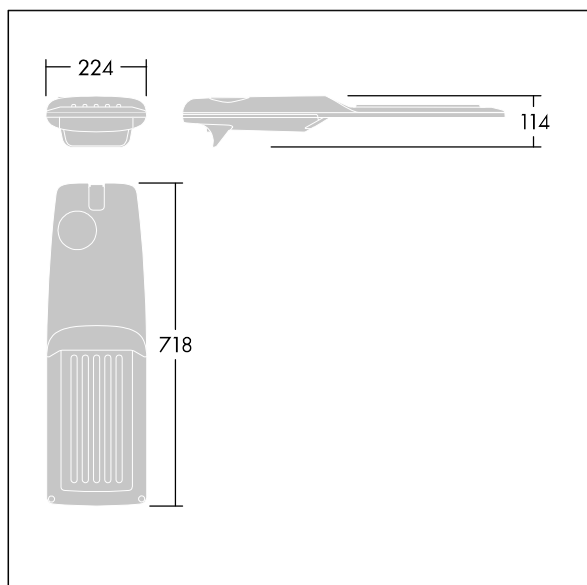

Isaro Pro

92905157 IP 48L70-740 WS BP 3550 CL1 M42 GY-S

THORN

Isaro Pro

Luminaria vial LED (mediano) con 48 LEDs a 700mA con distribución fotométrica. Programable Driver LED. , IP66, IK09. Cuerpo en fundición aluminio (EN AC-44300), recubierta de polvo sinterizado con textura gris claro 150 (similar a RAL9006). Acoplamiento: fundición aluminio (EN AC-44300), sin lacar. Cierre: vidrio de 5mm de espesor. Fijación: acero inoxidable. Con LED 4000K.

Dimensiones: 718 x 224 x 114 mm

Potencia de la luminaria: 100 W

Flujo luminoso de luminaria: 15319 lm

Rendimiento luminoso de las luminarias: 153 lm/W

Peso: 7,4 kg

Scx: 0.066 m²

TLG_ISRP_F_M_PDB_SIL.jpg

TLG_ISRP_M_LD2.wmf