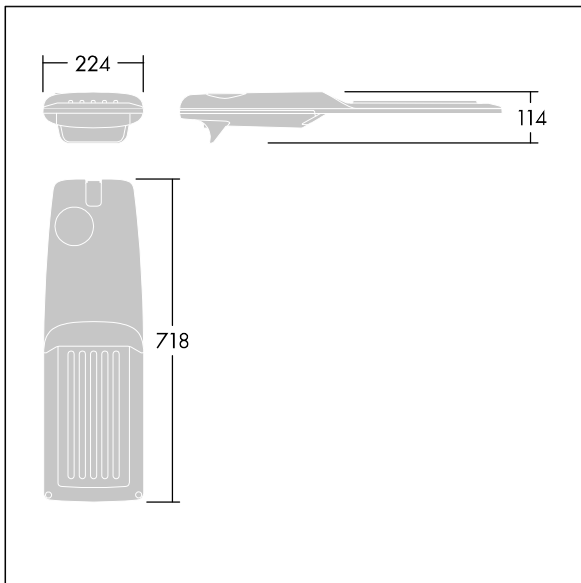

Isaro Pro

92905157 IP 48L70-740 WS BP 3550 CL1 M42 GY-S

THORN

Isaro Pro

Luminaria vial LED (mediano) con 48 LEDs a 700mA con distribución fotométrica. Programable Driver LED. , IP66, IK09. Cuerpo en fundición aluminio (EN AC-44300), recubierta de polvo sinterizado con textura gris claro 150 (similar a RAL9006). Acoplamiento: fundición aluminio (EN AC-44300), sin lacar. Cierre: vidrio de 5mm de espesor. Fijación: acero inoxidable. Con LED 4000K.

Dimensiones: 718 x 224 x 114 mm

Potencia de la luminaria: 100 W

Flujo luminoso de luminaria: 15319 lm

Rendimiento luminoso de las luminarias: 153 lm/W

Peso: 7,4 kg

Scx: 0.066 m²

TLG_ISRP_F_M_PDB_SIL.jpg

TLG_ISRP_M_LD2.wmf