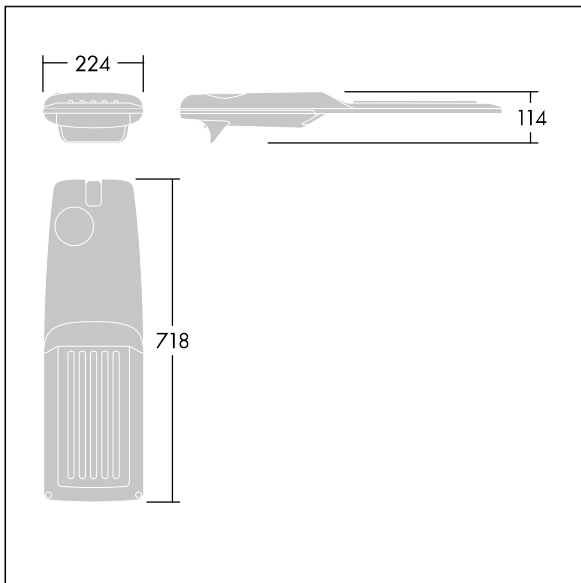

Isaro Pro

THORN

92905158 IP 48L70-740 WSC BP 3550 CL1 M42 GY-S

Isaro Pro

Luminaria vial LED (mediano) con 48 LEDs a 700mA con distribución fotométrica Wide Street & Comfort. Programable Driver LED. , IP66, IK09. Cuerpo en fundición aluminio (EN AC-44300), recubierto de polvo sinterizado con textura gris claro 150 (similar a RAL9006). Acoplamiento: fundición aluminio (EN AC-44300), sin lacar. Cierre: vidrio de 5mm de espesor. Fijación: acero inoxidable. Con LED 4000K.

Dimensiones: 718 x 224 x 114 mm
Potencia de la luminaria: 100 W
Flujo luminoso de luminaria: 15337 lm
Rendimiento luminoso de las luminarias: 153 lm/W
Peso: 7,4 kg
Scx: 0.066 m²

TLG_ISRP_F_M_PDB_SIL.jpg