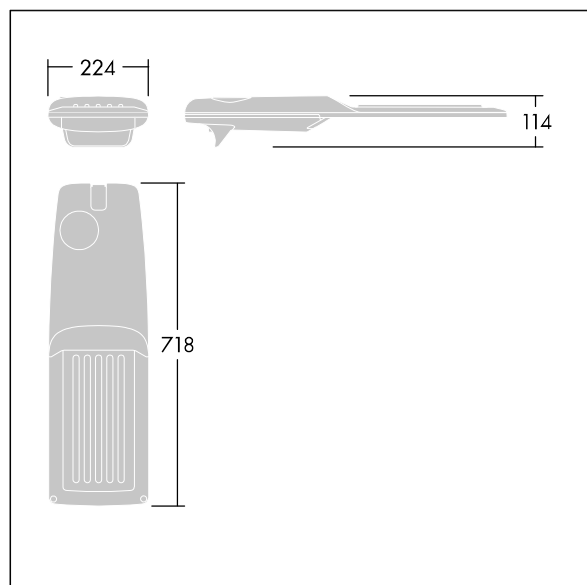

Isaro Pro

92905158 IP 48L70-740 WSC BP 3550 CL1 M42 GY-S

THORN

Isaro Pro

Luminaria vial LED (mediano) con 48 LEDs a 700mA con distribución fotométrica Wide Street & Comfort. Programable Driver LED. , IP66, IK09. Cuerpo en fundición aluminio (EN AC-44300), recubierto de polvo sinterizado con textura gris claro 150 (similar a RAL9006). Acoplamiento: fundición aluminio (EN AC-44300), sin lacar. Cierre: vidrio de 5mm de espesor. Fijación: acero inoxidable. Con LED 4000K.

Dimensiones: 718 x 224 x 114 mm

Potencia de la luminaria: 100 W

Flujo luminoso de luminaria: 15337 lm

Rendimiento luminoso de las luminarias: 153 lm/W

Peso: 7,4 kg

Scx: 0.066 m²

TLG_ISRP_F_M_PDB_SIL.jpg

TLG_ISRP_M_LD2.wmf