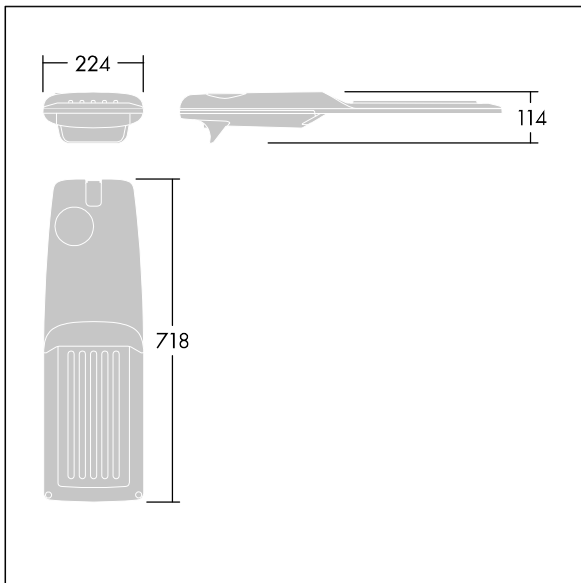

Isaro Pro

THORN

92905159 IP 48L70-740 EWS BP 3550 CL1 M42 GY-S

Isaro Pro

Luminaria vial LED (mediano) con 48 LEDs a 700mA con distribución fotométrica Extra Wide Street. Programable Driver LED. , IP66, IK09. Cuerpo en fundición aluminio (EN AC-44300), recubierto de polvo sinterizado con textura gris claro 150 (similar a RAL9006). Acoplamiento: fundición aluminio (EN AC-44300), sin lacar. Cierre: vidrio de 5mm de espesor. Fijación: acero inoxidable. Con LED 4000K.

Dimensiones: 718 x 224 x 114 mm

Potencia de la luminaria: 100 W

Flujo luminoso de luminaria: 15055 lm

Rendimiento luminoso de las luminarias: 151 lm/W

Peso: 7,4 kg

Scx: 0.066 m²

TLG_ISRP_F_M_PDB_SIL.jpg

TLG_ISRP_M_LD2.wmf