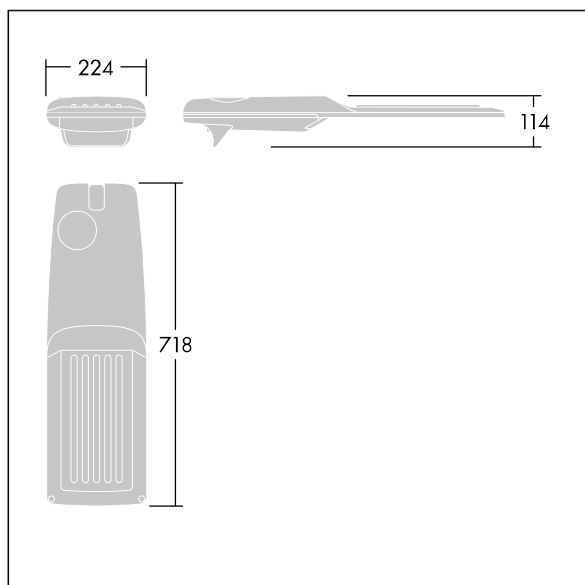

## Isaro Pro

Luminaria vial LED (mediano) con 48 LEDs a 700mA con distribución fotométrica. Programable Driver LED. , IP66, IK09. Cuerpo en fundición aluminio (EN AC-44300), recubierto de polvo sinterizado con textura gris claro 150 (similar a RAL9006). Acoplamiento: fundición aluminio (EN AC-44300), sin lacar. Cierre: vidrio de 5mm de espesor. Fijación: acero inoxidable. Con LED 4000K.

Dimensiones: 718 x 224 x 114 mm

Potencia de la luminaria: 100 W

Flujo luminoso de luminaria: 15337 lm

Rendimiento luminoso de las luminarias: 153 lm/W

Peso: 7,4 kg

Scx: 0.066 m<sup>2</sup>

TLG\_ISRP\_F\_M\_PDB\_SIL.jpg