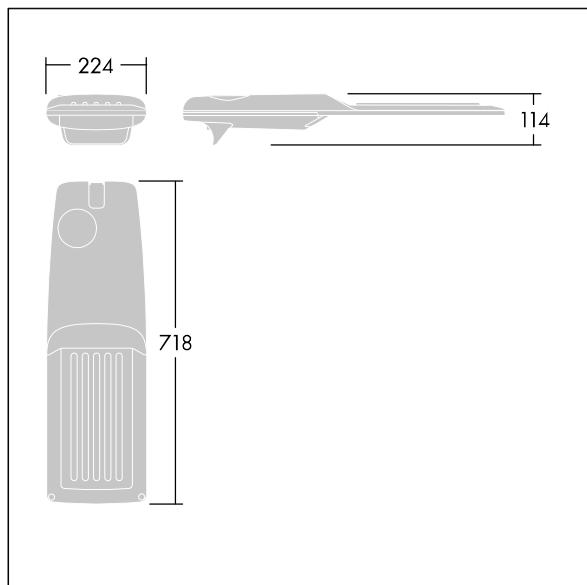

Isaro Pro

92905162 IP 48L70-740 SR BP 3550 CL1 M42 GY-S

THORN

Isaro Pro

Luminaria vial LED (mediano) con 48 LEDs a 700mA con distribución fotométrica vía pública, graduada. Programable Driver LED. , IP66, IK09. Cuerpo en fundición aluminio (EN AC-44300), recubierto de polvo sinterizado con textura gris claro 150 (similar a RAL9006). Acoplamiento: fundición aluminio (EN AC-44300), sin lacar. Cierre: vidrio de 5mm de espesor. Fijación: acero inoxidable. Con LED 4000K.

Dimensiones: 718 x 224 x 114 mm

Potencia de la luminaria: 100 W

Flujo luminoso de luminaria: 15337 lm

Rendimiento luminoso de las luminarias: 153 lm/W

Peso: 7,4 kg

Scx: 0.066 m²

TLG_ISRP_F_M_PDB_SIL.jpg

TLG_ISRP_M_LD2.wmf