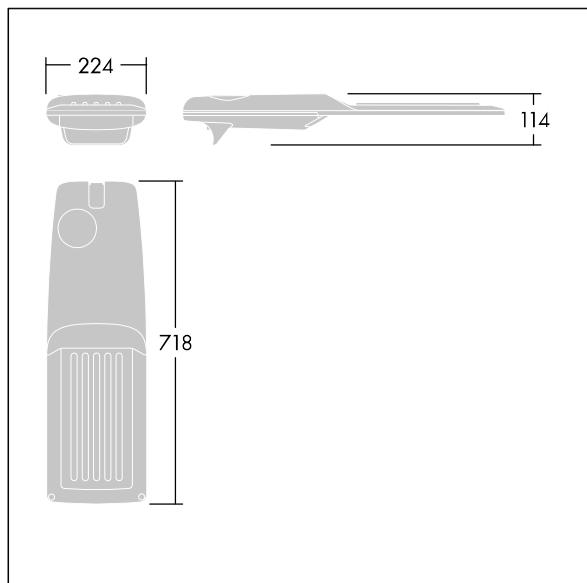

Isaro Pro

92905163 IP 48L70-740 SC BP 3550 CL1 M42 GY-S

THORN

Isaro Pro

Luminaria vial LED (mediano) con 48 LEDs a 700mA con distribución fotométrica. Programable Driver LED. , IP66, IK09. Cuerpo en fundición aluminio (EN AC-44300), recubierto de polvo sinterizado con textura gris claro 150 (similar a RAL9006). Acoplamiento: fundición aluminio (EN AC-44300), sin lacar. Cierre: vidrio de 5mm de espesor. Fijación: acero inoxidable. Con LED 4000K.

Dimensiones: 718 x 224 x 114 mm

Potencia de la luminaria: 100 W

Flujo luminoso de luminaria: 15689 lm

Rendimiento luminoso de las luminarias: 157 lm/W

Peso: 7,4 kg

Scx: 0.066 m²

TLG_ISRP_F_M_PDB_SIL.jpg

TLG_ISRP_M_LD2.wmf