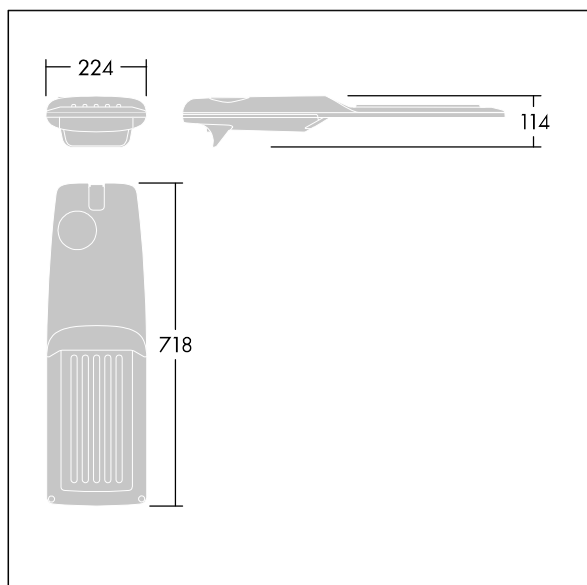

## Isaro Pro

Luminaria vial LED (mediano) con 48 LEDs a 700mA con distribución fotométrica. Programable Driver LED. , IP66, IK09. Cuerpo en fundición aluminio (EN AC-44300), recubierto de polvo sinterizado con textura gris claro 150 (similar a RAL9006). Acoplamiento: fundición aluminio (EN AC-44300), sin lacar. Cierre: vidrio de 5mm de espesor. Fijación: acero inoxidable. Con LED 4000K.

Dimensiones: 718 x 224 x 114 mm

Potencia de la luminaria: 100 W

Flujo luminoso de luminaria: 15689 lm

Rendimiento luminoso de las luminarias: 157 lm/W

Peso: 7,4 kg

Scx: 0.066 m<sup>2</sup>

Este producto contiene una fuente luminosa de la clase de eficiencia energética D.