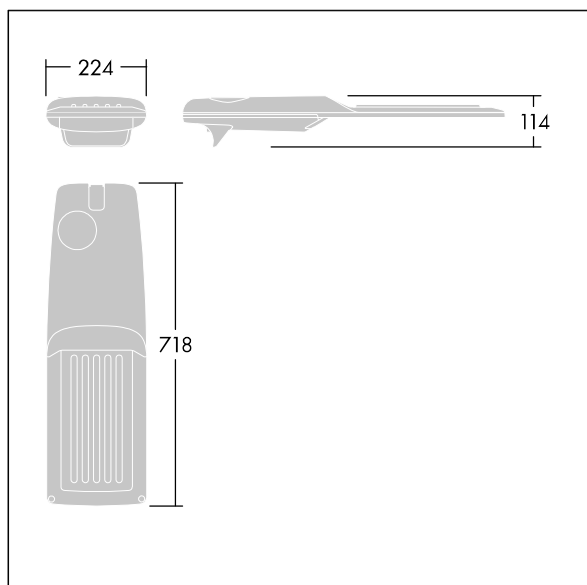

Isaro Pro

THORN

92905164 IP 60L35-740 ENR BP 3550 CL1 M42 GY-S

Isaro Pro

Luminaria vial LED (mediano) con 60 LEDs a 350mA con distribución fotométrica Extra Narrow Road. Programable Driver LED. , IP66, IK09. Cuerpo en fundición aluminio (EN AC-44300), recubierto de polvo sinterizado con textura gris claro 150 (similar a RAL9006). Acoplamiento: fundición aluminio (EN AC-44300), sin lacar. Cierre: vidrio de 5mm de espesor. Fijación: acero inoxidable. Con LED 4000K.

Dimensiones: 718 x 224 x 114 mm

Potencia de la luminaria: 61,8 W

Flujo luminoso de luminaria: 10566 lm

Rendimiento luminoso de las luminarias: 171 lm/W

Peso: 7,6 kg

Scx: 0.066 m²

TLG_ISRP_F_M_PDB_SIL.jpg

TLG_ISRP_M_LD2.wmf