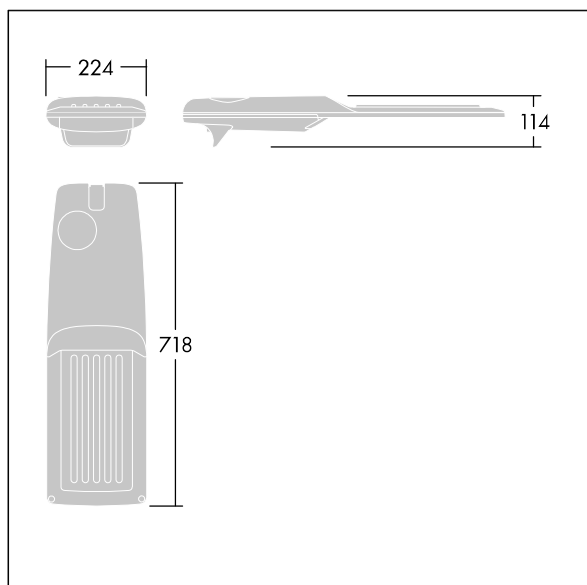

Isaro Pro

THORN

92905165 IP 60L35-740 ES BP 3550 CL1 M42 GY-S

Isaro Pro

Luminaria vial LED (mediano) con 60 LEDs a 350mA con distribución fotométrica Extensive Street. Programable Driver LED. , IP66, IK09. Cuerpo en fundición aluminio (EN AC-44300), recubierto de polvo sinterizado con textura gris claro 150 (similar a RAL9006). Acoplamiento: fundición aluminio (EN AC-44300), sin lacar. Cierre: vidrio de 5mm de espesor. Fijación: acero inoxidable. Con LED 4000K.

Dimensiones: 718 x 224 x 114 mm

Potencia de la luminaria: 61,8 W

Flujo luminoso de luminaria: 10303 lm

Rendimiento luminoso de las luminarias: 167 lm/W

Peso: 7,6 kg

Scx: 0.066 m²

TLG_ISRP_F_M_PDB_SIL.jpg

TLG_ISRP_M_LD2.wmf