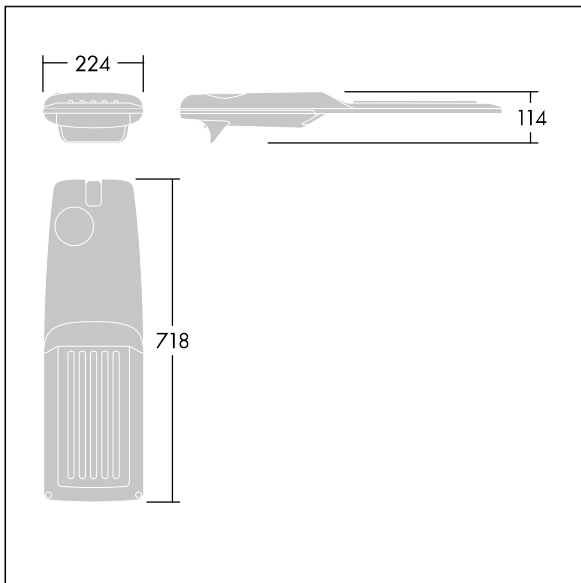

Isaro Pro

THORN

92905165 IP 60L35-740 ES BP 3550 CL1 M42 GY-S

Isaro Pro

Luminaria vial LED (mediano) con 60 LEDs a 350mA con distribución fotométrica Extensive Street. Programable Driver LED. , IP66, IK09. Cuerpo en fundición aluminio (EN AC-44300), recubierto de polvo sinterizado con textura gris claro 150 (similar a RAL9006). Acoplamiento: fundición aluminio (EN AC-44300), sin lacar. Cierre: vidrio de 5mm de espesor. Fijación: acero inoxidable. Con LED 4000K.

Dimensiones: 718 x 224 x 114 mm
Potencia de la luminaria: 61,8 W
Flujo luminoso de luminaria: 10303 lm
Rendimiento luminoso de las luminarias: 167 lm/W
Peso: 7,6 kg
Scx: 0.066 m²

TLG_ISRP_F_M_PDB_SIL.jpg