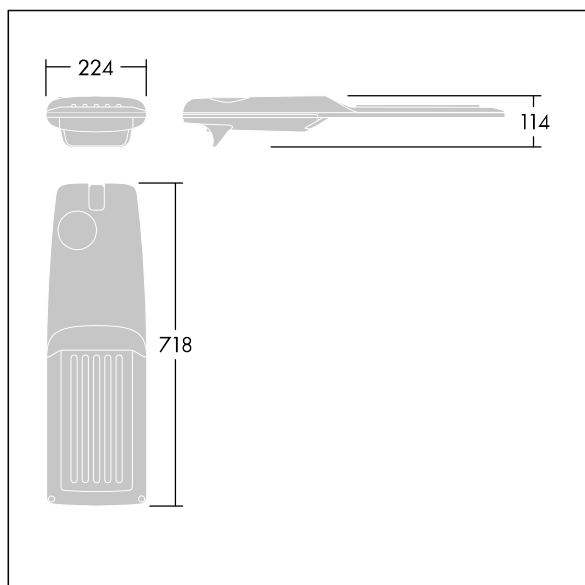

Isaro Pro

92905166 IP 60L35-740 RC BP 3550 CL1 M42 GY-S

THORN

Isaro Pro

Luminaria vial LED (mediano) con 60 LEDs a 350mA con distribución fotométrica. Programable Driver LED. , IP66, IK09. Cuerpo en fundición aluminio (EN AC-44300), recubierta de polvo sinterizado con textura gris claro 150 (similar a RAL9006). Acoplamiento: fundición aluminio (EN AC-44300), sin lacar. Cierre: vidrio de 5mm de espesor. Fijación: acero inoxidable. Con LED 4000K.

Dimensiones: 718 x 224 x 114 mm

Potencia de la luminaria: 61,8 W

Flujo luminoso de luminaria: 10698 lm

Rendimiento luminoso de las luminarias: 173 lm/W

Peso: 7,6 kg

Scx: 0.066 m²

TLG_ISRP_F_M_PDB_SIL.jpg

TLG_ISRP_M_LD2.wmf