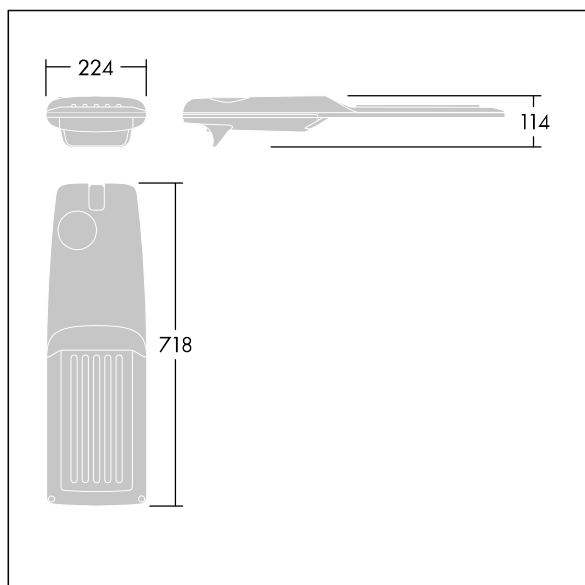

## Isaro Pro

Luminaria vial LED (mediano) con 60 LEDs a 350mA con distribución fotométrica. Programable Driver LED. , IP66, IK09. Cuerpo en fundición aluminio (EN AC-44300), recubierta de polvo sinterizado con textura gris claro 150 (similar a RAL9006). Acoplamiento: fundición aluminio (EN AC-44300), sin lacar. Cierre: vidrio de 5mm de espesor. Fijación: acero inoxidable. Con LED 4000K.

Dimensiones: 718 x 224 x 114 mm

Potencia de la luminaria: 61,8 W

Flujo luminoso de luminaria: 10841 lm

Rendimiento luminoso de las luminarias: 175 lm/W

Peso: 7,6 kg

Scx: 0.066 m<sup>2</sup>

TLG\_ISRP\_F\_M\_PDB\_SIL.jpg