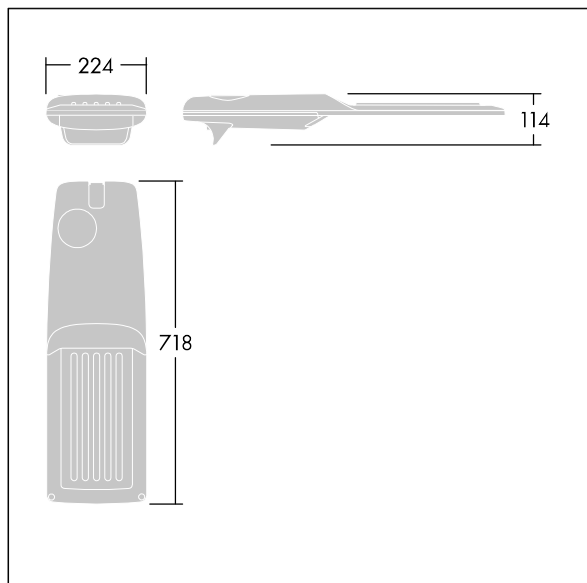

Isaro Pro

92905168 IP 60L35-740 WR BP 3550 CL1 M42 GY-S

THORN

Isaro Pro

Luminaria vial LED (mediano) con 60 LEDs a 350mA con distribución fotométrica Wide Road. Programable Driver LED. , IP66, IK09. Cuerpo en fundición aluminio (EN AC-44300), recubierto de polvo sinterizado con textura gris claro 150 (similar a RAL9006). Acoplamiento: fundición aluminio (EN AC-44300), sin lacar. Cierre: vidrio de 5mm de espesor. Fijación: acero inoxidable. Con LED 4000K.

Dimensiones: 718 x 224 x 114 mm

Potencia de la luminaria: 61,8 W

Flujo luminoso de luminaria: 10674 lm

Rendimiento luminoso de las luminarias: 173 lm/W

Peso: 7,6 kg

Scx: 0.066 m²

TLG_ISRP_F_M_PDB_SIL.jpg

TLG_ISRP_M_LD2.wmf