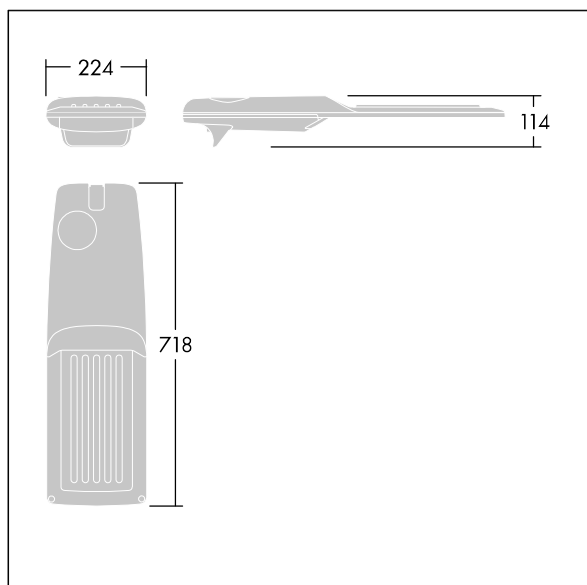

Isaro Pro

THORN

92905169 IP 60L35-740 EWR BP 3550 CL1 M42 GY-S

Isaro Pro

Luminaria vial LED (mediano) con 60 LEDs a 350mA con distribución fotométrica Extra Wide Road. Programable Driver LED. , IP66, IK09. Cuerpo en fundición aluminio (EN AC-44300), recubierto de polvo sinterizado con textura gris claro 150 (similar a RAL9006). Acoplamiento: fundición aluminio (EN AC-44300), sin lacar. Cierre: vidrio de 5mm de espesor. Fijación: acero inoxidable. Con LED 4000K.

Dimensiones: 718 x 224 x 114 mm

Potencia de la luminaria: 61,8 W

Flujo luminoso de luminaria: 10446 lm

Rendimiento luminoso de las luminarias: 169 lm/W

Peso: 7,6 kg

Scx: 0.066 m²

TLG_ISRP_F_M_PDB_SIL.jpg

TLG_ISRP_M_LD2.wmf