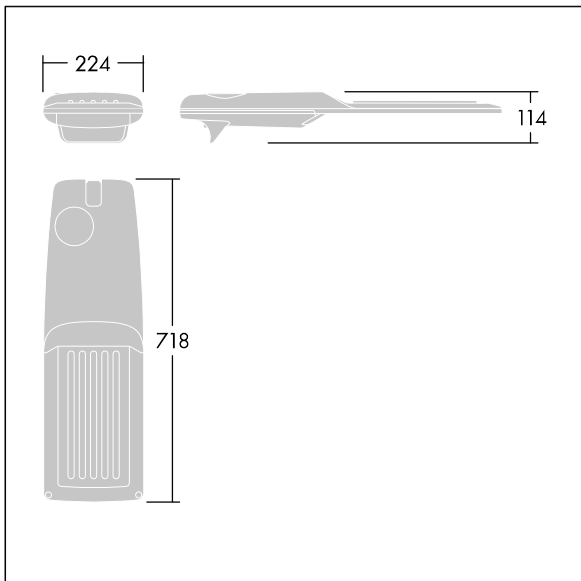

Isaro Pro

THORN

92905170 IP 60L35-740 WS BP 3550 CL1 M42 GY-S

Isaro Pro

Luminaria vial LED (mediano) con 60 LEDs a 350mA con distribución fotométrica. Programable Driver LED. , IP66, IK09. Cuerpo en fundición aluminio (EN AC-44300), recubierto de polvo sinterizado con textura gris claro 150 (similar a RAL9006). Acoplamiento: fundición aluminio (EN AC-44300), sin lacar. Cierre: vidrio de 5mm de espesor. Fijación: acero inoxidable. Con LED 4000K.

Dimensiones: 718 x 224 x 114 mm

Potencia de la luminaria: 61,8 W

Flujo luminoso de luminaria: 10411 lm

Rendimiento luminoso de las luminarias: 168 lm/W

Peso: 7,6 kg

Scx: 0.066 m²

TLG_ISRP_F_M_PDB_SIL.jpg

TLG_ISRP_M_LD2.wmf