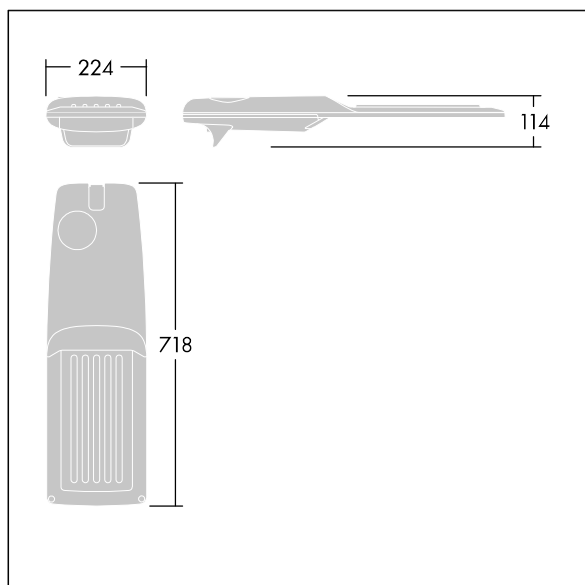

Isaro Pro

THORN

92905171 IP 60L35-740 WSC BP 3550 CL1 M42 GY-S

Isaro Pro

Luminaria vial LED (mediano) con 60 LEDs a 350mA con distribución fotométrica Wide Street & Comfort. Programable Driver LED. , IP66, IK09. Cuerpo en fundición aluminio (EN AC-44300), recubierto de polvo sinterizado con textura gris claro 150 (similar a RAL9006). Acoplamiento: fundición aluminio (EN AC-44300), sin lacar. Cierre: vidrio de 5mm de espesor. Fijación: acero inoxidable. Con LED 4000K.

Dimensiones: 718 x 224 x 114 mm
Potencia de la luminaria: 61,8 W
Flujo luminoso de luminaria: 10423 lm
Rendimiento luminoso de las luminarias: 169 lm/W
Peso: 7,6 kg
Scx: 0.066 m²

TLG_ISRP_F_M_PDB_SIL.jpg