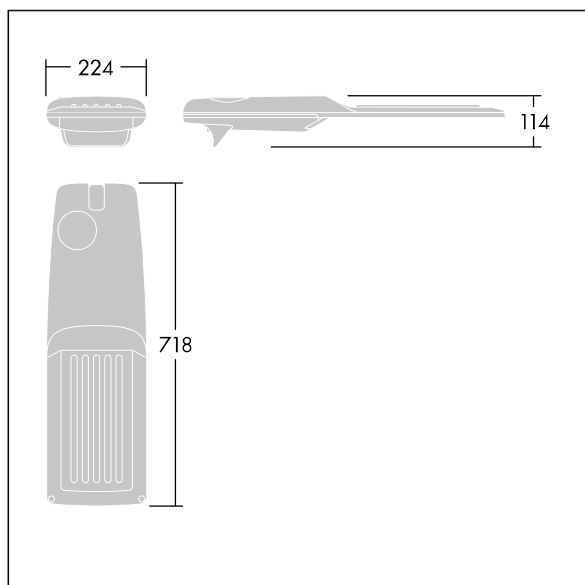

Isaro Pro

THORN

92905172 IP 60L35-740 EWS BP 3550 CL1 M42 GY-S

Isaro Pro

Luminaria vial LED (mediano) con 60 LEDs a 350mA con distribución fotométrica Extra Wide Street. Programable Driver LED. , IP66, IK09. Cuerpo en fundición aluminio (EN AC-44300), recubierto de polvo sinterizado con textura gris claro 150 (similar a RAL9006). Acoplamiento: fundición aluminio (EN AC-44300), sin lacar. Cierre: vidrio de 5mm de espesor. Fijación: acero inoxidable. Con LED 4000K.

Dimensiones: 718 x 224 x 114 mm

Potencia de la luminaria: 61,8 W

Flujo luminoso de luminaria: 10231 lm

Rendimiento luminoso de las luminarias: 166 lm/W

Peso: 7,6 kg

Scx: 0.066 m²

TLG_ISRP_F_M_PDB_SIL.jpg

TLG_ISRP_M_LD2.wmf