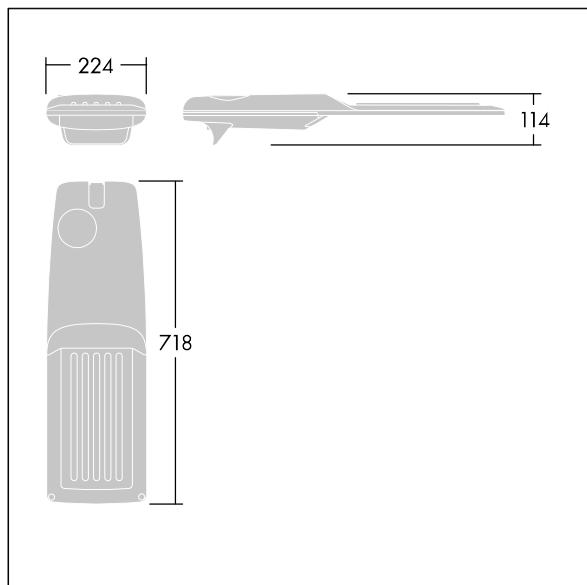

Dimensiones: 718 x 224 x 114 mm

Potencia de la luminaria: 61,8 W

Flujo luminoso de luminaria: 10423 lm

Rendimiento luminoso de las luminarias: 169 lm/W

Peso: 7,6 kg

Scx: 0.066 m<sup>2</sup>

TLG\_ISRP\_F\_M\_PDB\_SIL.jpg