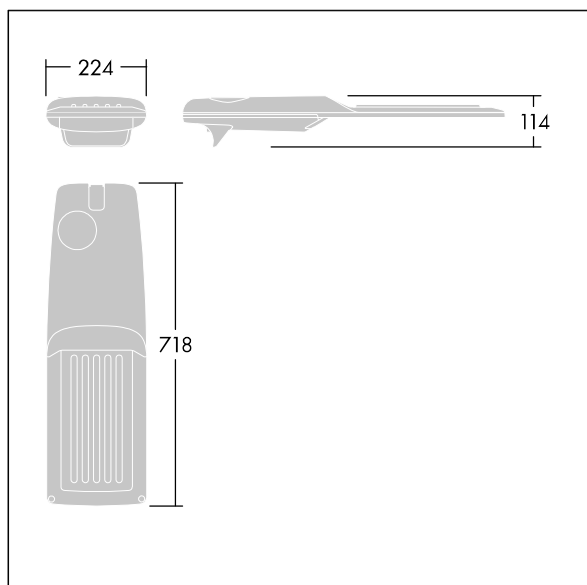

Isaro Pro

92905176 IP 60L50-740 ES BP 3550 CL1 M42 GY-S

THORN

Isaro Pro

Luminaria vial LED (mediano) con 60 LEDs a 500mA con distribución fotométrica Extensive Street. Programable Driver LED. , IP66, IK09. Cuerpo en fundición aluminio (EN AC-44300), recubierto de polvo sinterizado con textura gris claro 150 (similar a RAL9006). Acoplamiento: fundición aluminio (EN AC-44300), sin lacar. Cierre: vidrio de 5mm de espesor. Fijación: acero inoxidable. Con LED 4000K.

Dimensiones: 718 x 224 x 114 mm

Potencia de la luminaria: 88,8 W

Flujo luminoso de luminaria: 14139 lm

Rendimiento luminoso de las luminarias: 159 lm/W

Peso: 7,6 kg

Scx: 0.066 m²

TLG_ISRP_F_M_PDB_SIL.jpg

TLG_ISRP_M_LD2.wmf