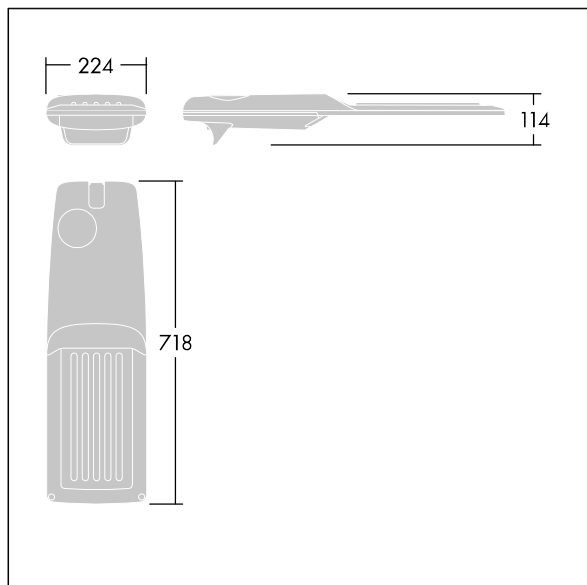

Dimensiones: 718 x 224 x 114 mm

Potencia de la luminaria: 88,8 W

Flujo luminoso de luminaria: 14681 lm

Rendimiento luminoso de las luminarias: 165 lm/W

Peso: 7,6 kg

Scx: 0.066 m<sup>2</sup>

TLG\_ISRP\_F\_M\_PDB\_SIL.jpg