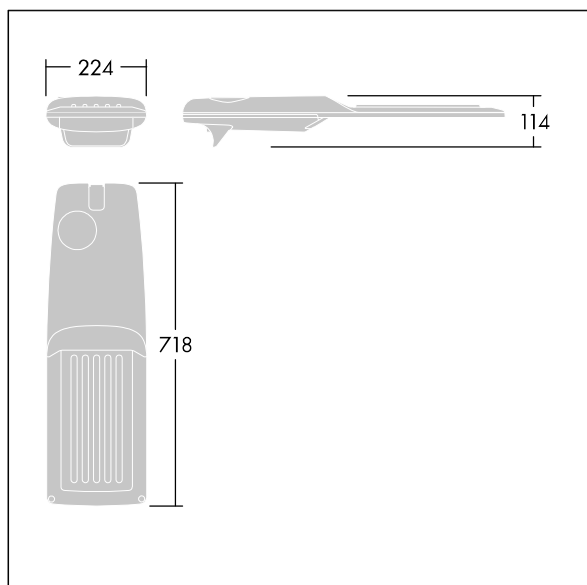

## Isaro Pro

Luminaria vial LED (mediano) con 60 LEDs a 500mA con distribución fotométrica. Programable Driver LED. , IP66, IK09. Cuerpo en fundición aluminio (EN AC-44300), recubierta de polvo sinterizado con textura gris claro 150 (similar a RAL9006). Acoplamiento: fundición aluminio (EN AC-44300), sin lacar. Cierre: vidrio de 5mm de espesor. Fijación: acero inoxidable. Con LED 4000K.

Dimensiones: 718 x 224 x 114 mm

Potencia de la luminaria: 88,8 W

Flujo luminoso de luminaria: 14878 lm

Rendimiento luminoso de las luminarias: 168 lm/W

Peso: 7,6 kg

Scx: 0.066 m<sup>2</sup>

Este producto incluye fuentes de luz con las clases de eficacia energética D, E.