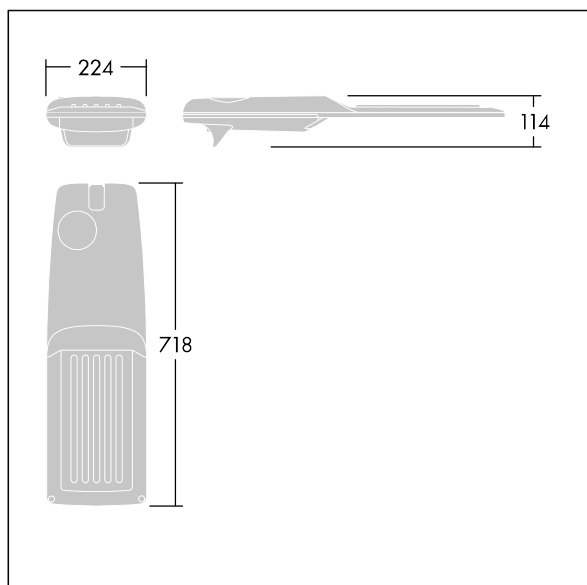

Isaro Pro

THORN

92905182 IP 60L50-740 WSC BP 3550 CL1 M42 GY-S

Isaro Pro

Luminaria vial LED (mediano) con 60 LEDs a 500mA con distribución fotométrica Wide Street & Comfort. Programable Driver LED. , IP66, IK09. Cuerpo en fundición aluminio (EN AC-44300), recubierto de polvo sinterizado con textura gris claro 150 (similar a RAL9006). Acoplamiento: fundición aluminio (EN AC-44300), sin lacar. Cierre: vidrio de 5mm de espesor. Fijación: acero inoxidable. Con LED 4000K.

Dimensiones: 718 x 224 x 114 mm
Potencia de la luminaria: 88,8 W
Flujo luminoso de luminaria: 14303 lm
Rendimiento luminoso de las luminarias: 161 lm/W
Peso: 7,6 kg
Scx: 0.066 m²

TLG_ISRP_F_M_PDB_SIL.jpg