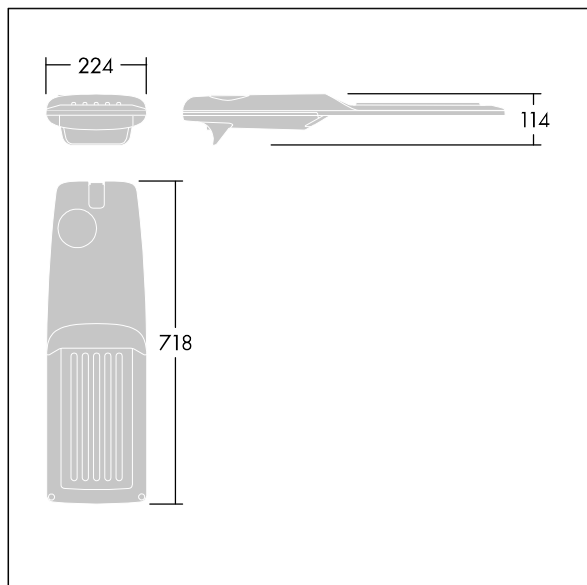

## Isaro Pro

Luminaria vial LED (mediano) con 60 LEDs a 500mA con distribución fotométrica Wide Street & Comfort. Programable Driver LED. , IP66, IK09. Cuerpo en fundición aluminio (EN AC-44300), recubierto de polvo sinterizado con textura gris claro 150 (similar a RAL9006). Acoplamiento: fundición aluminio (EN AC-44300), sin lacar. Cierre: vidrio de 5mm de espesor. Fijación: acero inoxidable. Con LED 4000K.

Dimensiones: 718 x 224 x 114 mm  
Potencia de la luminaria: 88,8 W  
Flujo luminoso de luminaria: 14303 lm  
Rendimiento luminoso de las luminarias: 161 lm/W  
Peso: 7,6 kg  
Scx: 0.066 m<sup>2</sup>

TLG\_ISRP\_F\_M\_PDB\_SIL.jpg