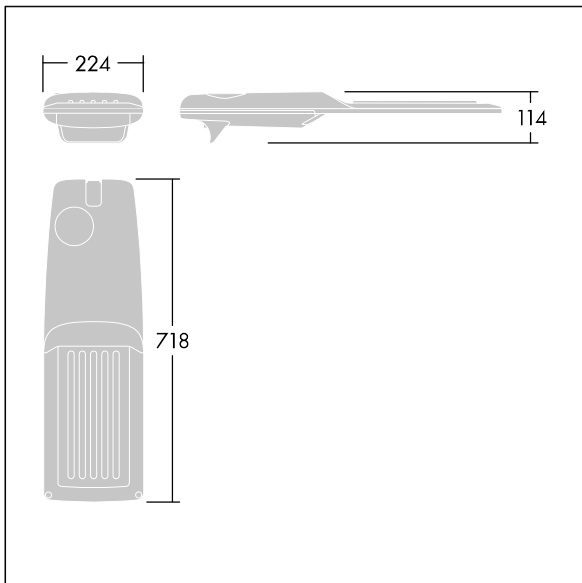

Isaro Pro

THORN

92905183 IP 60L50-740 WR BP 3550 CL1 M42 GY-S

Isaro Pro

Luminaria vial LED (mediano) con 60 LEDs a 500mA con distribución fotométrica Wide Road. Programable Driver LED. , IP66, IK09. Cuerpo en fundición aluminio (EN AC-44300), recubierto de polvo sinterizado con textura gris claro 150 (similar a RAL9006). Acoplamiento: fundición aluminio (EN AC-44300), sin lacar. Cierre: vidrio de 5mm de espesor. Fijación: acero inoxidable. Con LED 4000K.

Dimensiones: 718 x 224 x 114 mm

Potencia de la luminaria: 88,8 W

Flujo luminoso de luminaria: 14648 lm

Rendimiento luminoso de las luminarias: 165 lm/W

Peso: 7,6 kg

Scx: 0.066 m²

TLG_ISRP_F_M_PDB_SIL.jpg

TLG_ISRP_M_LD2.wmf