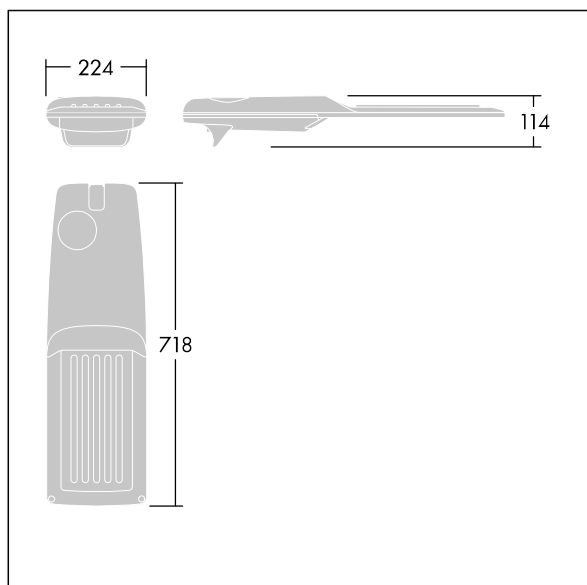

Isaro Pro

THORN

92905184 IP 60L50-740 EWC BP 3550 CL1 M42 GY-S

Isaro Pro

Luminaria vial LED (mediano) con 60 LEDs a 500mA con distribución fotométrica. Programable Driver LED. , IP66, IK09. Cuerpo en fundición aluminio (EN AC-44300), recubierta de polvo sinterizado con textura gris claro 150 (similar a RAL9006). Acoplamiento: fundición aluminio (EN AC-44300), sin lacar. Cierre: vidrio de 5mm de espesor. Fijación: acero inoxidable. Con LED 4000K.

Dimensiones: 718 x 224 x 114 mm

Potencia de la luminaria: 88,8 W

Flujo luminoso de luminaria: 14303 lm

Rendimiento luminoso de las luminarias: 161 lm/W

Peso: 7,6 kg

Scx: 0.066 m²

Este producto incluye fuentes de luz con las clases de eficacia energética D, E.