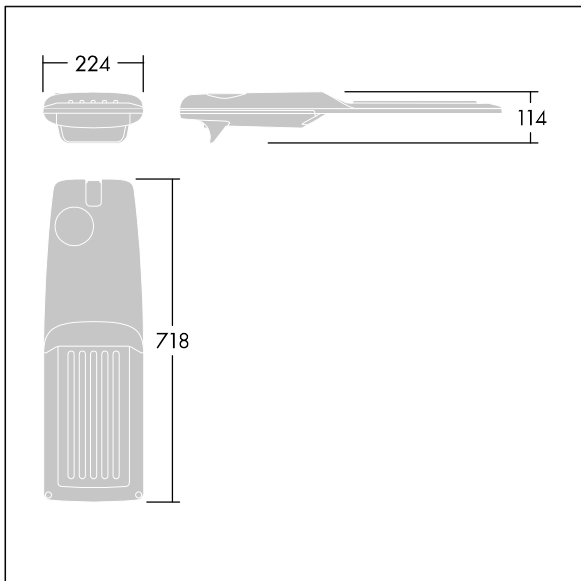

## Isaro Pro

Luminaria vial LED (mediano) con 60 LEDs a 500mA con distribución fotométrica. Programable Driver LED. , IP66, IK09. Cuerpo en fundición aluminio (EN AC-44300), recubierta de polvo sinterizado con textura gris claro 150 (similar a RAL9006). Acoplamiento: fundición aluminio (EN AC-44300), sin lacar. Cierre: vidrio de 5mm de espesor. Fijación: acero inoxidable. Con LED 4000K.

Dimensiones: 718 x 224 x 114 mm

Potencia de la luminaria: 88,8 W

Flujo luminoso de luminaria: 14632 lm

Rendimiento luminoso de las luminarias: 165 lm/W

Peso: 7,6 kg

Scx: 0.066 m<sup>2</sup>

TLG\_ISRP\_F\_M\_PDB\_SIL.jpg