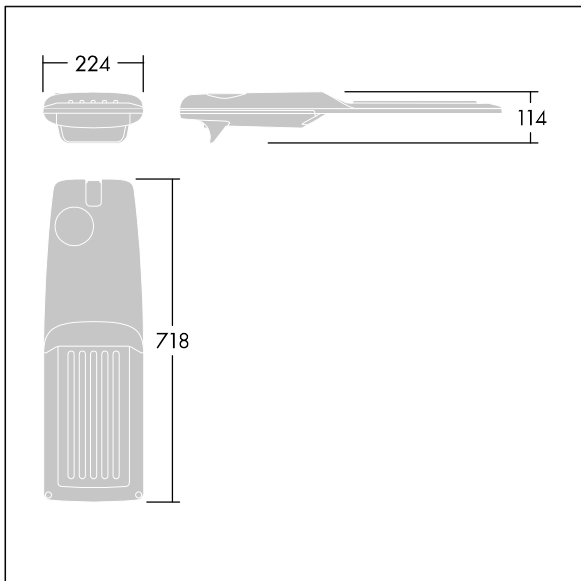

Isaro Pro

92905188 IP 60L50-740 SR BP 3550 CL1 M42 GY-S

THORN

Isaro Pro

Luminaria vial LED (mediano) con 60 LEDs a 500mA con distribución fotométrica vía pública, graduada. Programable Driver LED. , IP66, IK09. Cuerpo en fundición aluminio (EN AC-44300), recubierto de polvo sinterizado con textura gris claro 150 (similar a RAL9006). Acoplamiento: fundición aluminio (EN AC-44300), sin lacar. Cierre: vidrio de 5mm de espesor. Fijación: acero inoxidable. Con LED 4000K.

Dimensiones: 718 x 224 x 114 mm

Potencia de la luminaria: 88,8 W

Flujo luminoso de luminaria: 14303 lm

Rendimiento luminoso de las luminarias: 161 lm/W

Peso: 7,6 kg

Scx: 0.066 m²

TLG_ISRP_F_M_PDB_SIL.jpg

TLG_ISRP_M_LD2.wmf