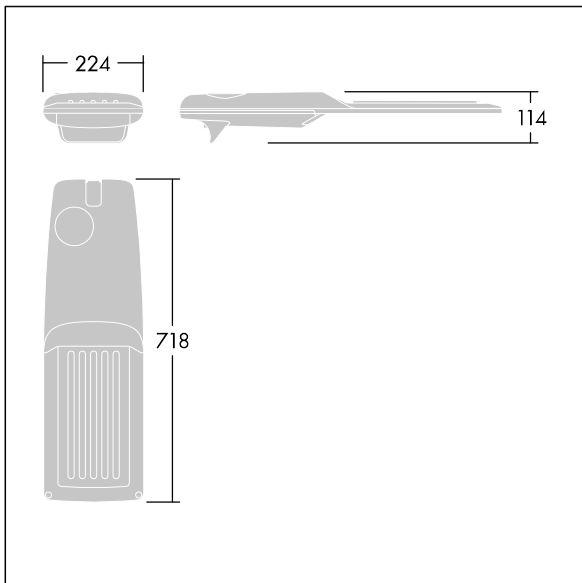

Isaro Pro

THORN

92905188 IP 60L50-740 SR BP 3550 CL1 M42 GY-S

Isaro Pro

Luminaria vial LED (mediano) con 60 LEDs a 500mA con distribución fotométrica vía pública, graduada. Programable Driver LED. , IP66, IK09. Cuerpo en fundición aluminio (EN AC-44300), recubierto de polvo sinterizado con textura gris claro 150 (similar a RAL9006). Acoplamiento: fundición aluminio (EN AC-44300), sin lacar. Cierre: vidrio de 5mm de espesor. Fijación: acero inoxidable. Con LED 4000K.

Dimensiones: 718 x 224 x 114 mm

Potencia de la luminaria: 88,8 W

Flujo luminoso de luminaria: 14303 lm

Rendimiento luminoso de las luminarias: 161 lm/W

Peso: 7,6 kg

Scx: 0.066 m²

TLG_ISRP_F_M_PDB_SIL.jpg

TLG_ISRP_M_LD2.wmf