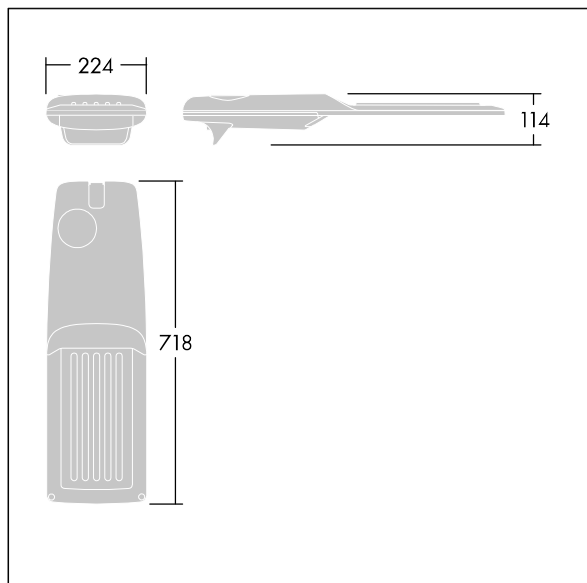

Isaro Pro

THORN

92905190 IP 60L70-740 ENR BP 3550 CL1 M42 GY-S

Isaro Pro

Luminaria vial LED (mediano) con 60 LEDs a 700mA con distribución fotométrica Extra Narrow Road. Programable Driver LED. , IP66, IK09. Cuerpo en fundición aluminio (EN AC-44300), recubierto de polvo sinterizado con textura gris claro 150 (similar a RAL9006). Acoplamiento: fundición aluminio (EN AC-44300), sin lacar. Cierre: vidrio de 5mm de espesor. Fijación: acero inoxidable. Con LED 4000K.

Dimensiones: 718 x 224 x 114 mm

Potencia de la luminaria: 125,2 W

Flujo luminoso de luminaria: 19346 lm

Rendimiento luminoso de las luminarias: 155 lm/W

Peso: 7,6 kg

Scx: 0.066 m²

TLG_ISRP_F_M_PDB_SIL.jpg

TLG_ISRP_M_LD2.wmf