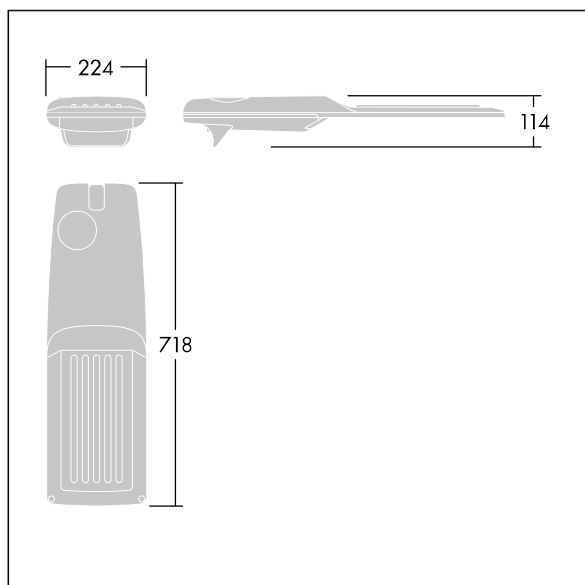

Isaro Pro

THORN

92905191 IP 60L70-740 RWT BP 3550 CL1 M42 GY-S

Isaro Pro

Luminaria vial LED (mediano) con 60 LEDs a 700mA con distribución fotométrica. Programable Driver LED. , IP66, IK09. Cuerpo en fundición aluminio (EN AC-44300), recubierta de polvo sinterizado con textura gris claro 150 (similar a RAL9006). Acoplamiento: fundición aluminio (EN AC-44300), sin lacar. Cierre: vidrio de 5mm de espesor. Fijación: acero inoxidable. Con LED 4000K.

Dimensiones: 718 x 224 x 114 mm

Potencia de la luminaria: 125,2 W

Flujo luminoso de luminaria: 19849 lm

Rendimiento luminoso de las luminarias: 159 lm/W

Peso: 7,6 kg

Scx: 0.066 m²

TLG_ISRP_F_M_PDB_SIL.jpg

TLG_ISRP_M_LD2.wmf